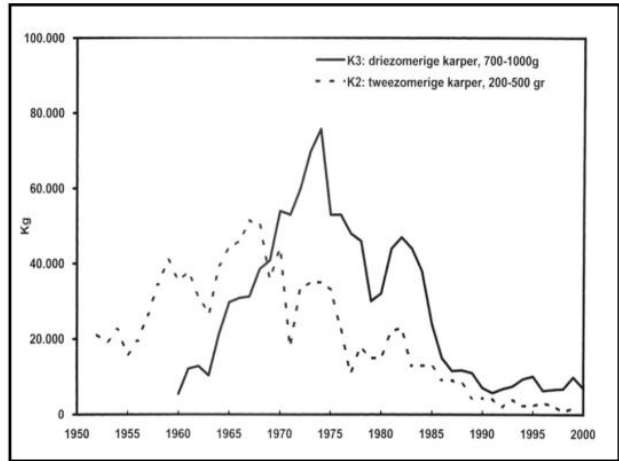

Kweekvijvers te Vaassen

Valkenswaard,
afvissen K2
1952

Vanaf 1972

Karpersportvisserij Nederland